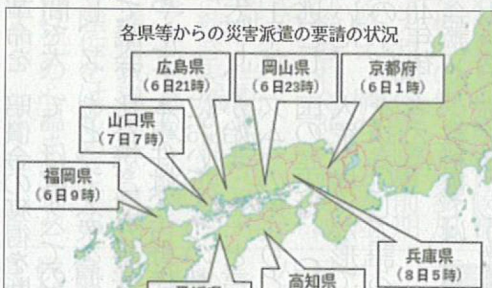

「平成30年7月豪雨」と名付けられたこの災害は、数十年に一度の重大な災害が予想される「大雨特別警戒」が、6日から8日にかけて福岡、佐賀、長崎、広島、岡山、鳥取、京都、愛媛、高知の11府県で発表される異常事態となりました。この豪雨により、多くの地域で河川の氾濫や、土砂崩れが発生し、岡山県、広島県、愛媛県など14個府県で死者が出る大災害となりました。陸上自衛隊、海上自衛隊及び航空自衛隊は、下図にあるように府・県知事の災害派遣要請に基づき6日に京都府、高知県、福岡県、広島県、岡山県、7日に愛媛県、山口県、8日に兵庫

jkazokukai@jkazokukai.or.jp

主な記事

- ◇西日本豪雨災害への対応
- ◇リムパックで日米共同対艦
- ◇自衛官候補生修了式
- ◇曹への挑戦(士から曹への)

シリーズ画
家族会長等奮戦記①面
日本史の窓から、美佐
やたがらすの眼③面

被害の大きかった広島県では、広島市、坂町等8市

家族会 安不 綾部市

災害が発生した西日本各県の自衛隊家族会は、会員の被害状況を調査し、2人の死亡が確認されました。亡くなられたのは、京都府綾部市の家族会員と奥様で土砂崩れにより自宅に土砂が流れ込んできたことにより、3日15時